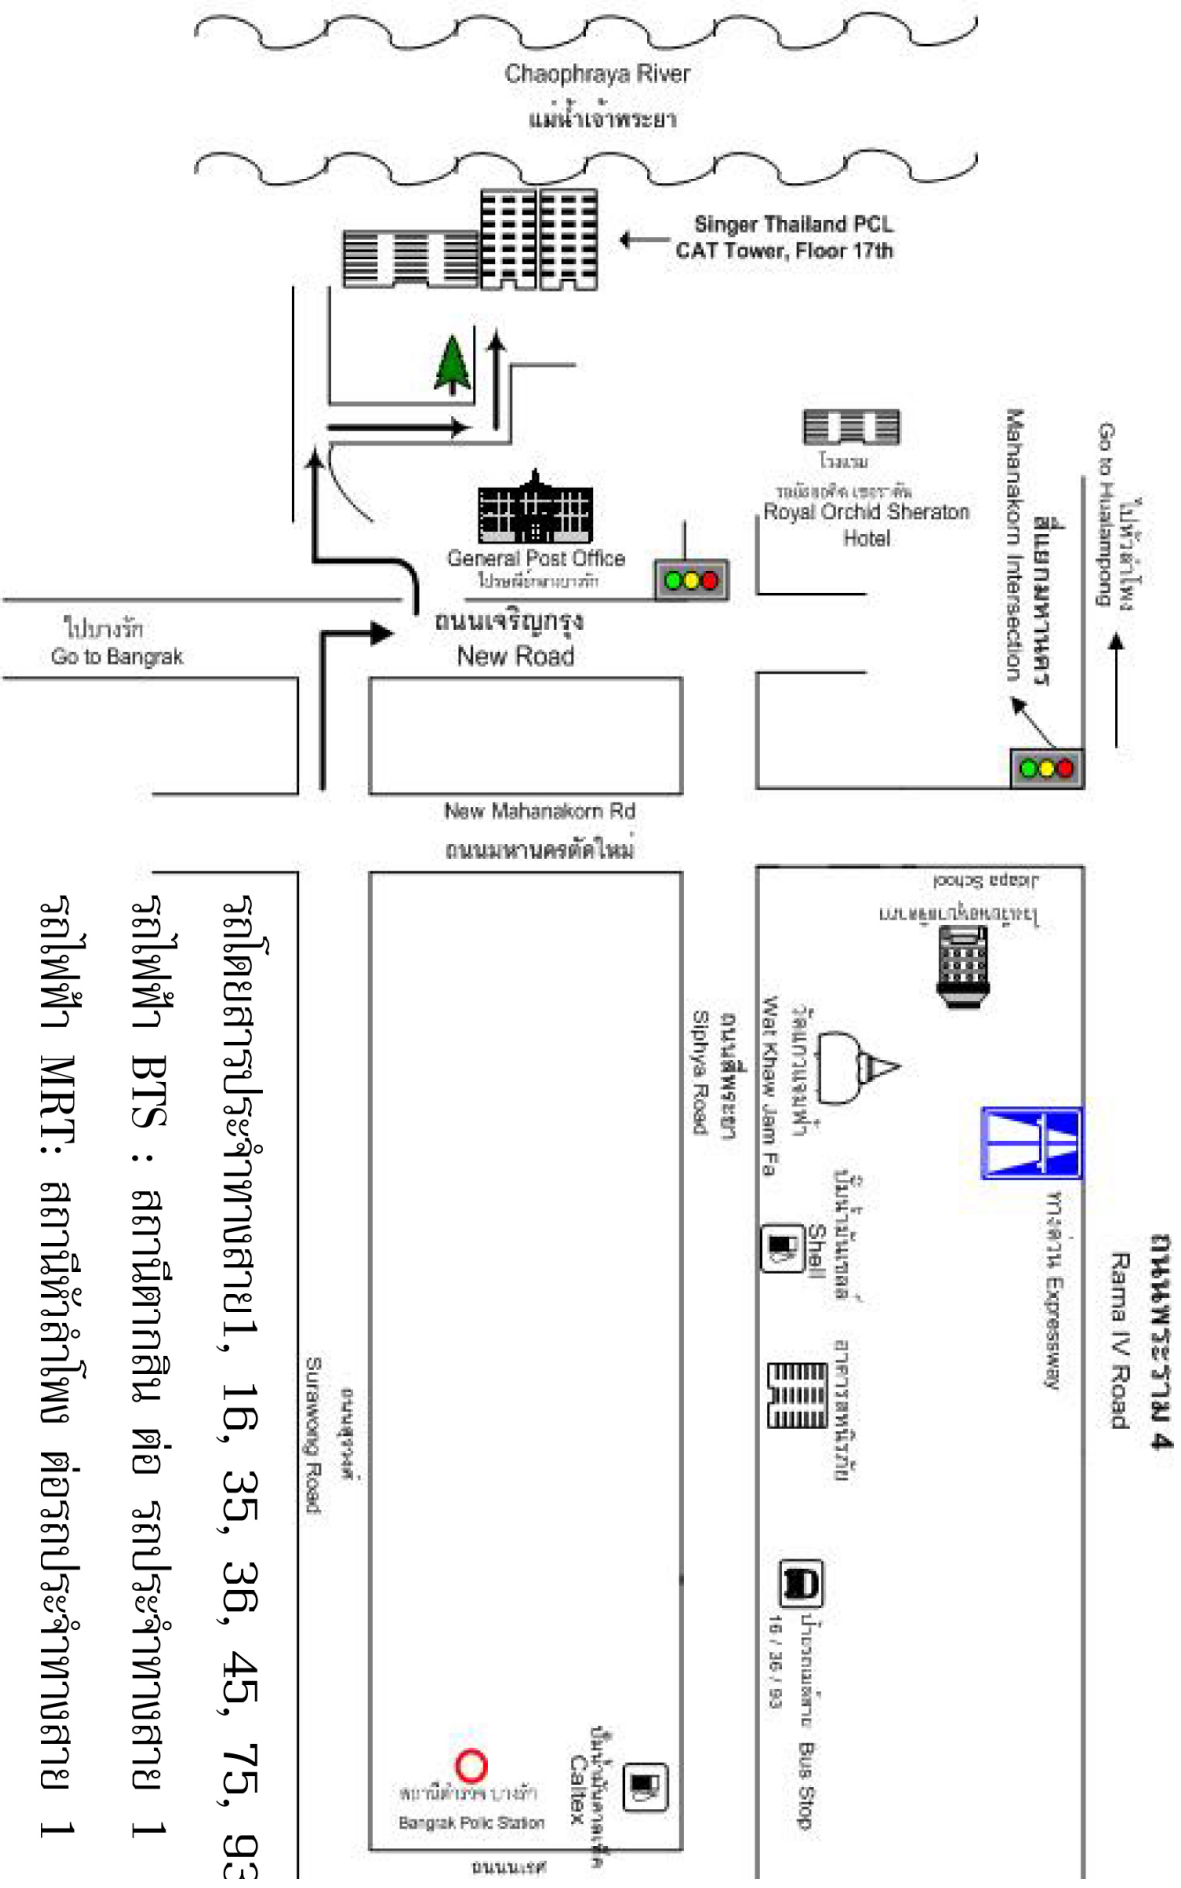

Singer Thailand Public Co., Ltd. (บริษัท สิงห์ประเทศไทย จำกัด (มหาชน))

72 CAT Tower, Floor 17<sup>th</sup>, Charoenkrung Road, Bangkok, Bangkok 10500, Thailand, Tel: 02-352-4777, Fax: 02-3524999

รถโดยสารประจำทางสาย 1, 16, 35, 36, 45, 75, 93

รถไฟฟ้า BTS : สถานีตากสิน ต่อ รถประจำทางสาย 1

รถไฟฟ้า MRT: สถานีหัวลำโพง ต่อรถประจำทางสาย 1

เรือ : ท่าเรือสี่พระยา