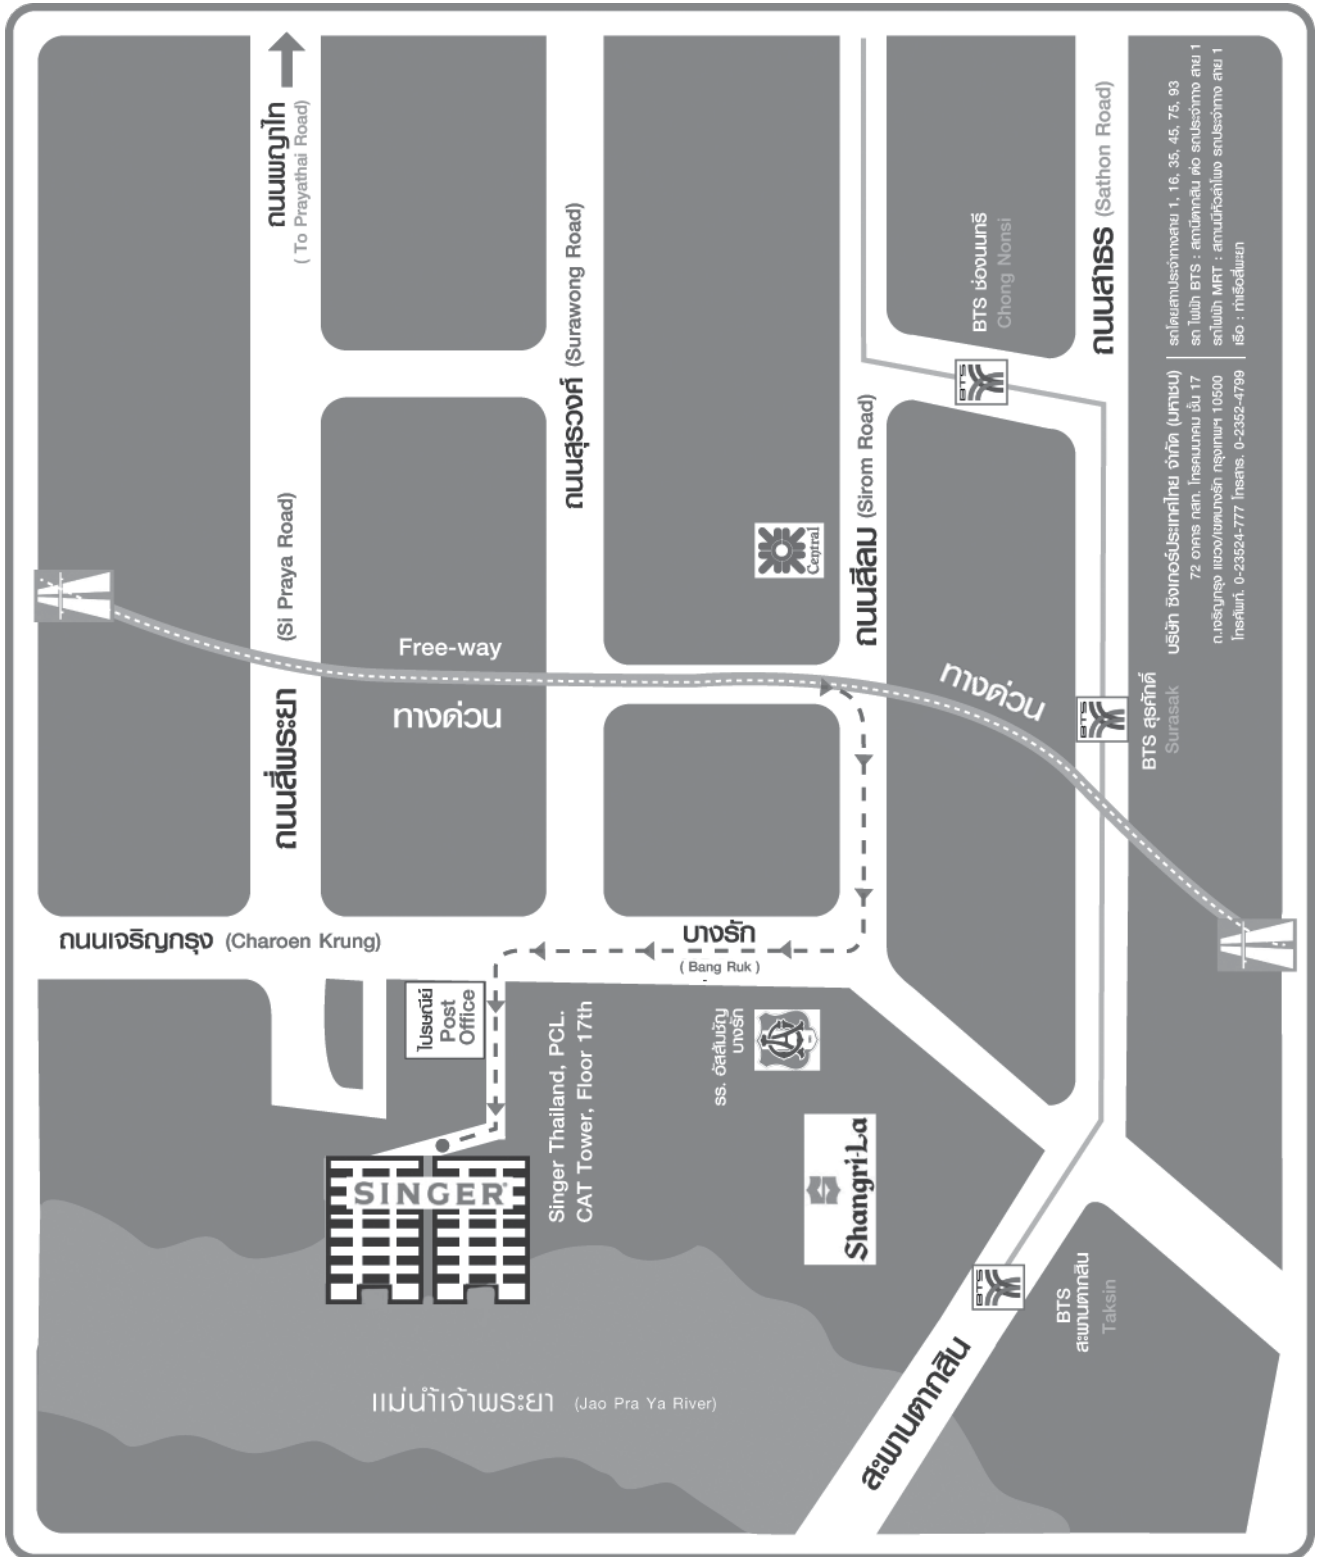

แผนที่สถานที่ประชุม

บริษัท ชิงเกอร์ประเทศไทย จำกัด (มหาชน)
 72 ซอย นก, กรุงเทพมหานคร 17
 โทร. 0-2352-7777 โทรสาร. 0-2352-4799
 แฟกซ์. 0-2352-4799

รถไฟฟ้า BTS : สถานีสีลม โทร. 0-2352-7583
 รถไฟฟ้า MRT : สถานีสีลม โทร. 0-2352-7583
 โทร : 0-2352-7777